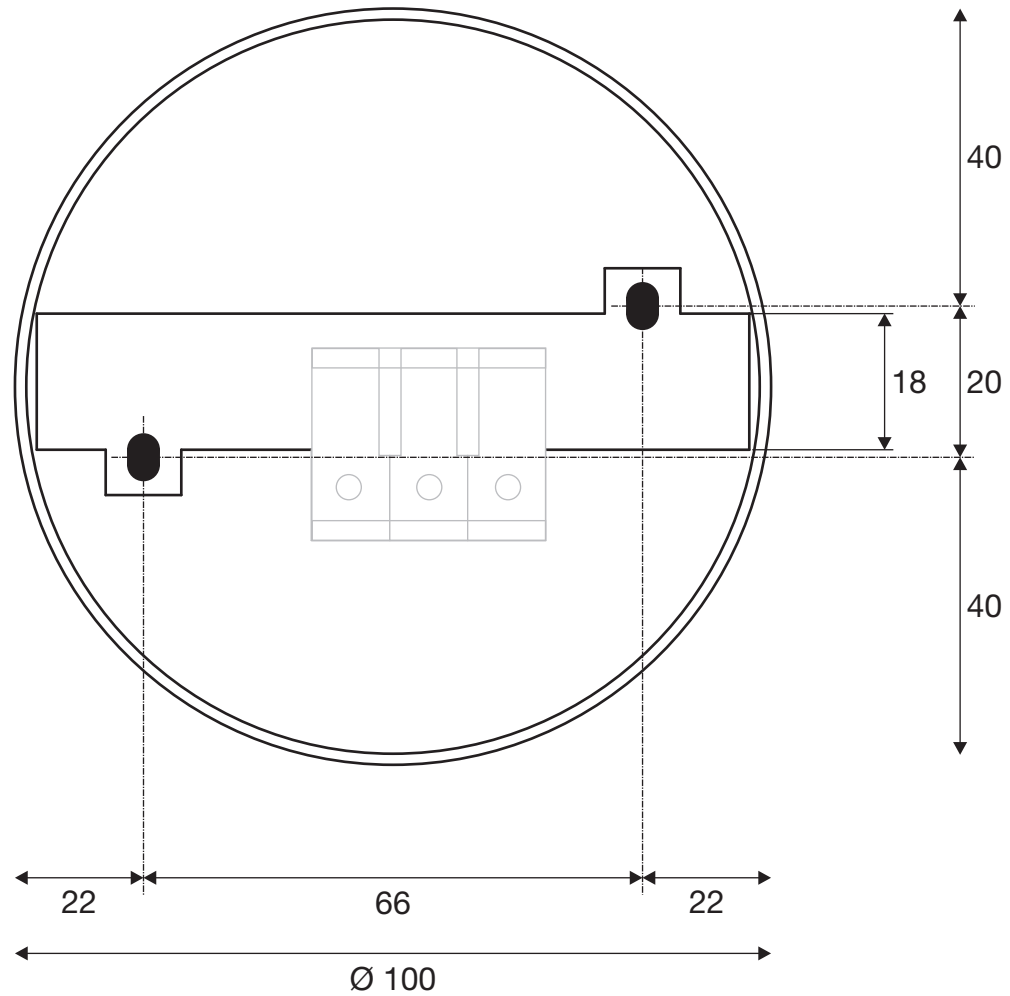

Item-no. 1008032 ...33 ...34
 (mm)
 not in scale
 nicht maßstäblich

28.03.2024 SLV GmbH

Technische Änderungen vorbehalten. Technical Details are subject to change. Les détails techniques sont sujet à des changements. Nos reservamos el derecho a modificaciones técnicas. Modifiche tecniche riservate. Behoudens technische wijzigingen. Ret til tekniske ændringer forbeholdes. Zmiany techniczne zastrzeżone. Сохраняется право на внесение технических изменений. Techniska ändringar kan förekomma. Teknik deęişiklik yapma hakkı saklıdır. A technikai részletek termékenként változhatnak.